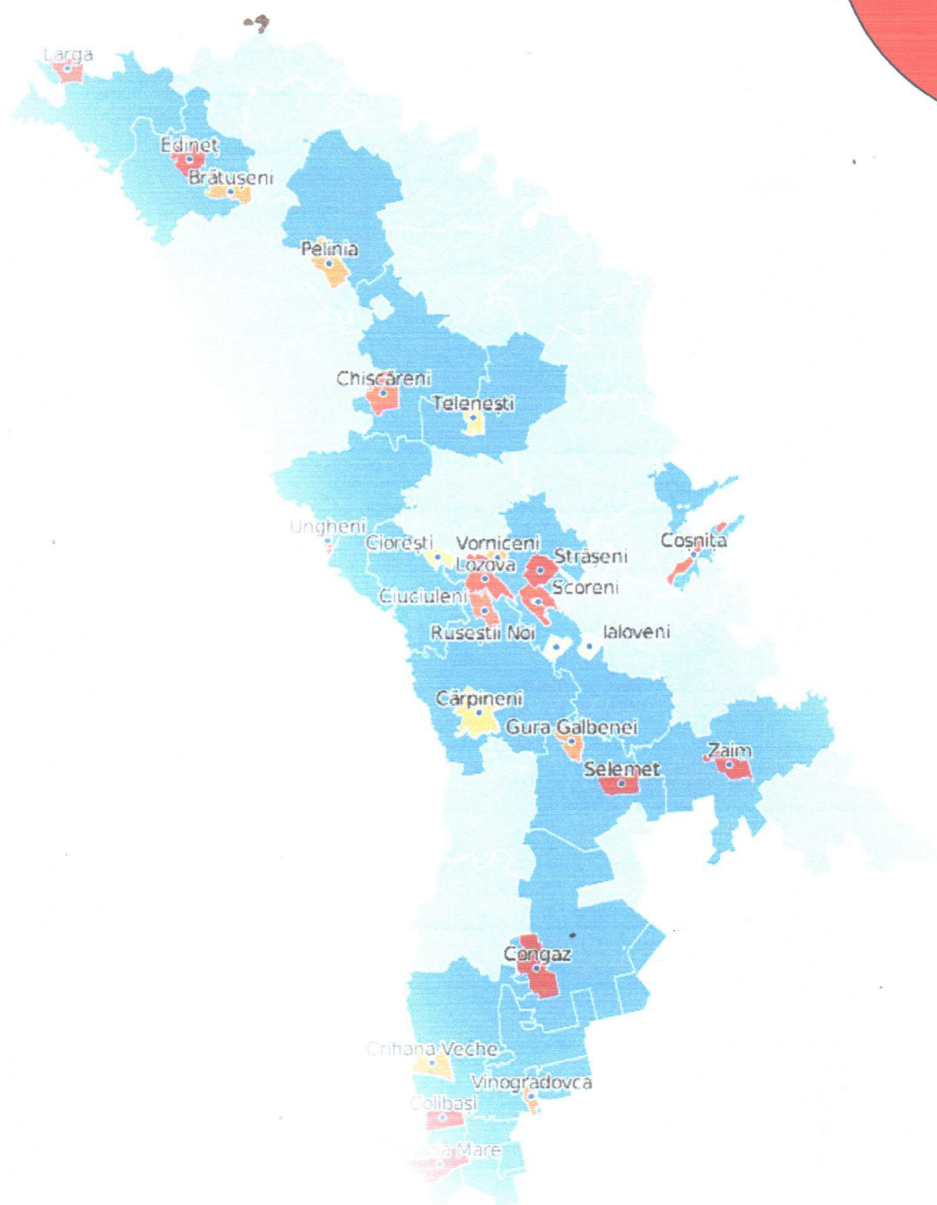

Primăria comunei Larga

Proiectul Migrație și Dezvoltare Locală (MiDL)

07 mai 2016

**Lansarea Asociației de Băștinași
din comuna Larga
„Lărgenii de pretutindeni”**